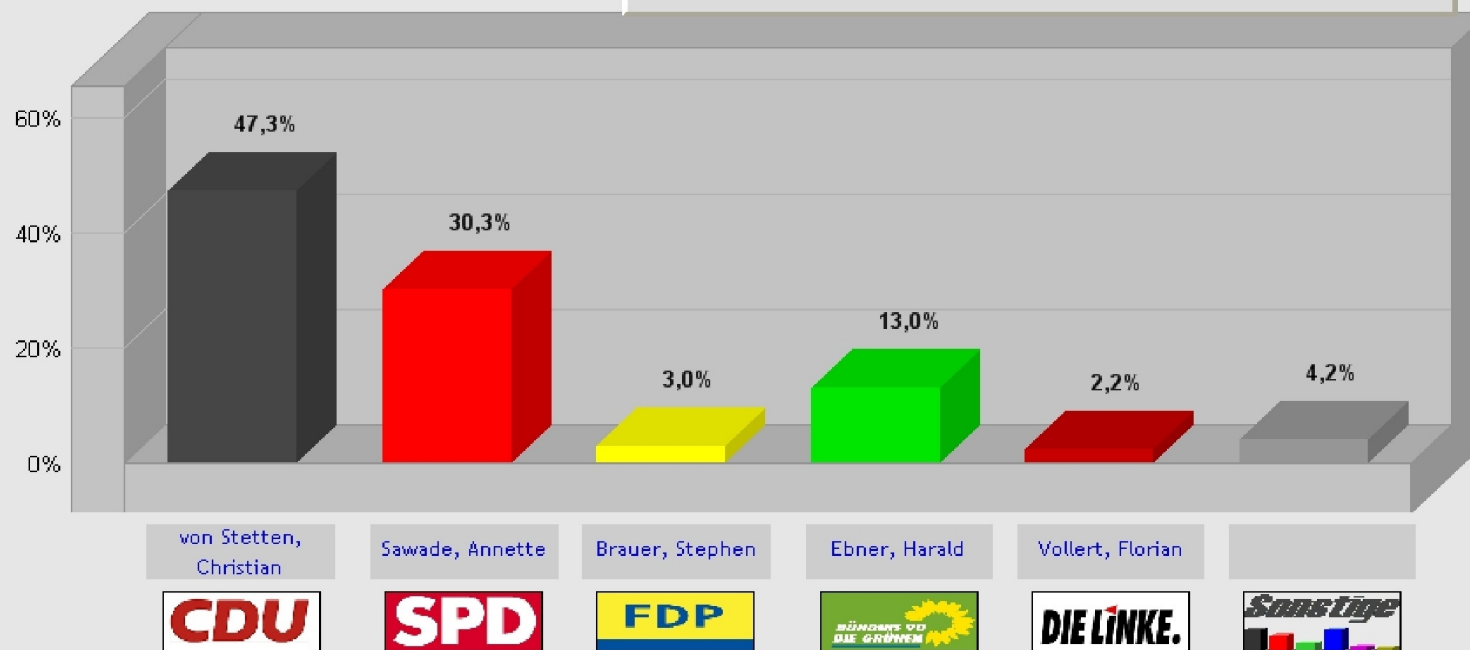

Bundestagswahl 22. September 2013 Michelbach an der Bilz (Wahlkreis 268)

Stand: 07:52 Uhr

Wahlbeteiligung:

Rathaus Gemeinde Michelbach/Bilz Briefwahl

Erststimmen			
	2013	Stimmen	+/-
CDU	47,3 %	175	
SPD	30,3 %	112	
FDP	3,0 %	11	
GRÜNE	13,0 %	48	
DIE LINKE	2,2 %	8	
Sonstige	4,2 %	16