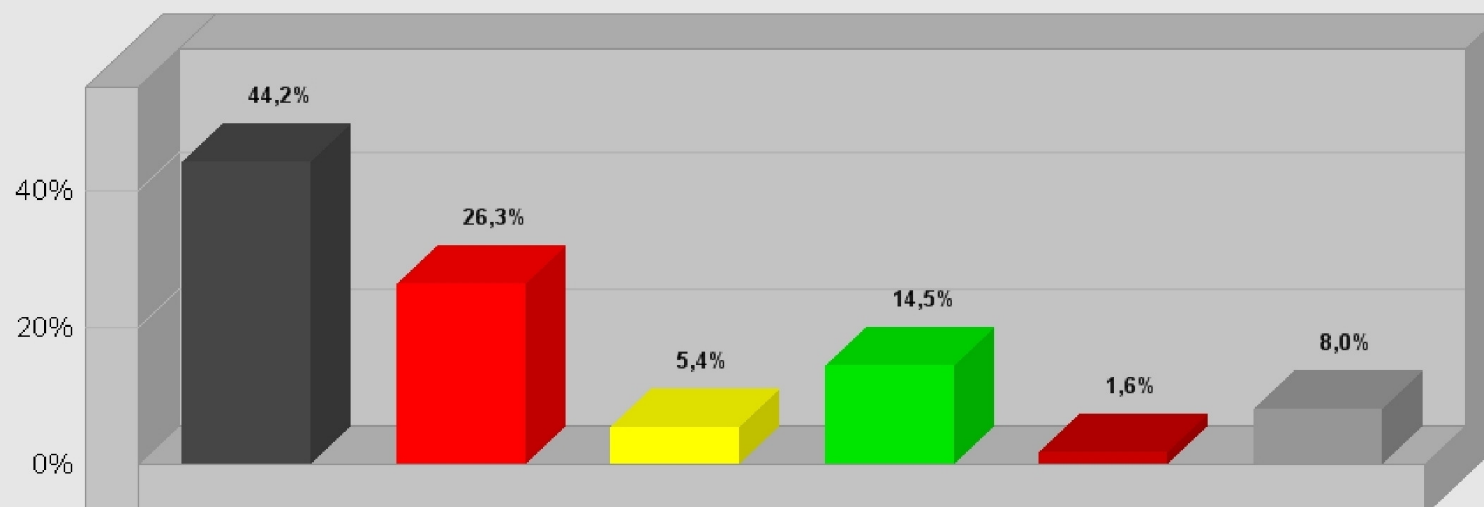

Zweitstimmen			
	2013	Stimmen	+/-
CDU	44,2 %	165	
SPD	26,3 %	98	
FDP	5,4 %	20	
GRÜNE	14,5 %	54	
DIE LINKE	1,6 %	6	
Sonstige	8,0 %	30